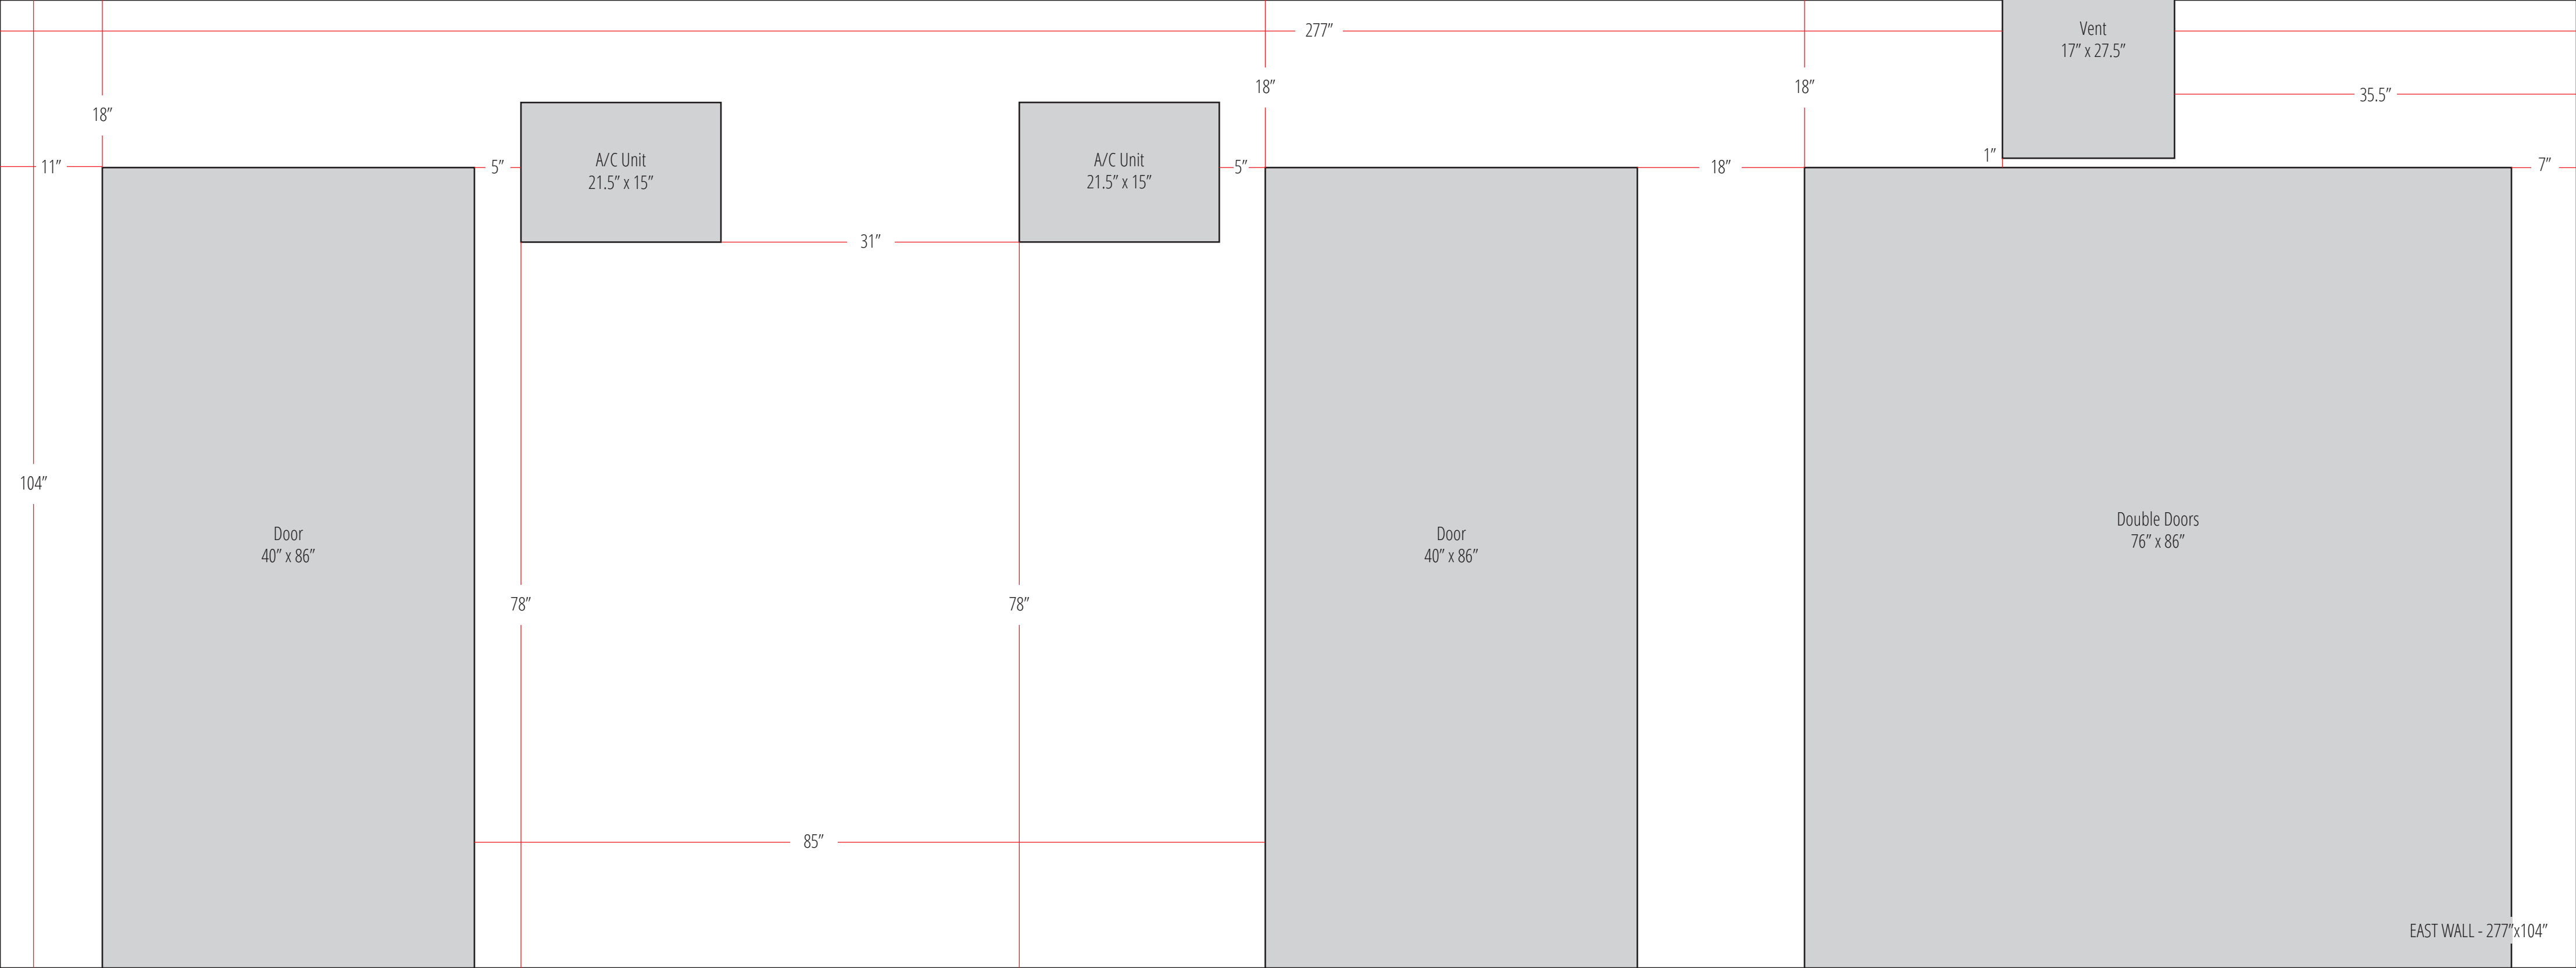

SOUTH WALL - 368"x104"

EAST WALL - 277"x104"